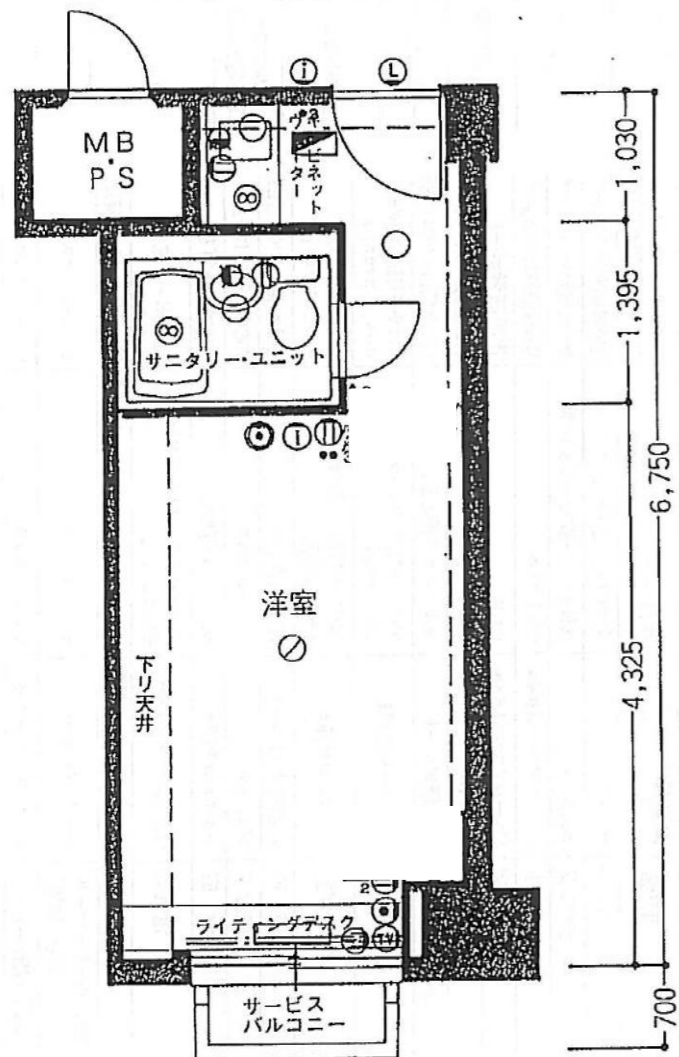

分譲貸マンション

スタジオ堺フェニックス 618号室

ペット不可
(観賞魚・小鳥可)

- 分譲賃貸
- ホテルロビー
- 日当り良好
- 駅近 (徒歩3分)
- エアコン付
- エレベーター (2基)

※現況と異なる場合は現況を優先します。

鍵の預け場所: 現地

物件種別	貸マンション		
物件名	スタジオ堺フェニックス		
最寄駅	南海本線 堺駅		
間取り	1R		
賃料	42,000円		
共益費	5,000円		
礼金	100,000円	水道代	3,000円
所在地	大阪府堺市堺区竜神橋町2-3-1		
交通	南海本線 堺駅 徒歩3分		
構造	鉄筋鉄骨コンクリート造 地上10階建 6階部分		
専有面積	18.27㎡	バルコニー面積	0.93㎡
竣工	昭和61年3月	総戸数	268戸
施工会社	新日本土木(株)	施主	丸紅(株)
管理会社	丸紅コミュニティ(株)	駐車場	有
現況	空室	入居時期	即時
設備	電気・上・下水道・電話・冷暖房 TVモニター付インターフォン ミニキッチン		
共用部分	エレベーター・駐輪場・駐車場・コインランドリー		
備考	契約全期間の家賃保証会社加入条件(保証会社の指定なし) 火災保険は当社指定 15,000円(2年間) 鍵交換費用 15,000円		