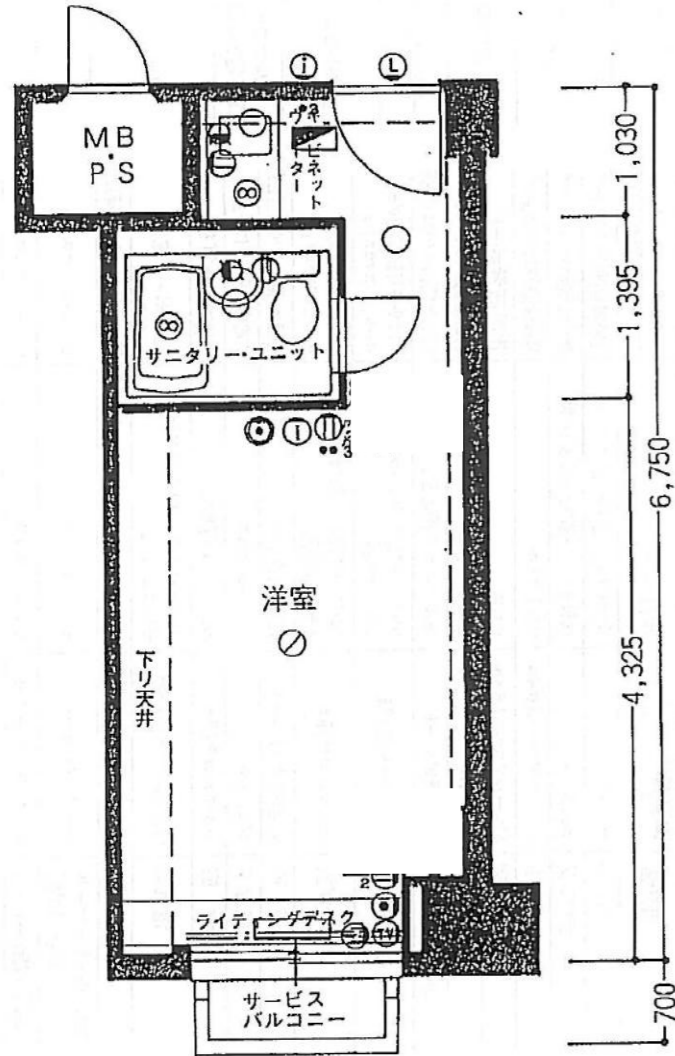

分譲貸マンション

ペット不可

ステューディオ堺フェニックス 315号室

- 分譲賃貸
- ホテルロビー
- 日当り良好
- 駅近 (徒歩3分)
- エアコン付
- エレベーター (2基)

※現況と異なる場合は現況を優先します。

鍵の預け場所: 現地

物件種別	貸マンション		
物件名	ステューディオ堺フェニックス		
最寄駅	南海本線 堺駅		
間取り	1R		
賃料	42,000円		
共益費	5,000円		
礼金	100,000円	水道代	3,000円
所在地	大阪府堺市堺区竜神橋町2-3-1		
交通	南海本線 堺駅 徒歩3分		
構造	鉄筋鉄骨コンクリート造 地上10階建 3階部分		
専有面積	18.27㎡	バルコニー面積	0.93㎡
竣工	昭和61年3月	総戸数	268戸
施工会社	新日本土木(株)	施主	丸紅(株)
管理会社	丸紅コミュニティ(株)	駐車場	有
現況	空室	入居時期	即時
設備	電気・上・下水道・電話・冷暖房 TVモニター付インターフォン ミニキッチン		
共用部分	エレベーター・駐輪場・駐車場・コインランドリー		
備考	契約全期間の家賃保証会社加入条件(保証会社の指定なし) 火災保険は当社指定 15,000円(2年間) 鍵交換費用 15,000円		